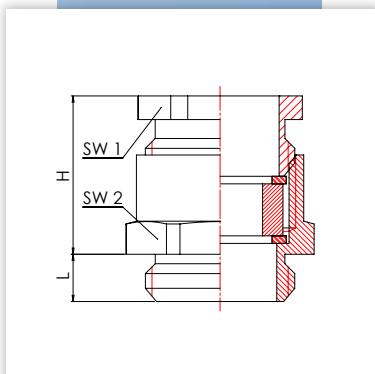

Kabelverschraubungen / Cable Glands

wege® M Classic 6-kant / hexagonal

Material	Messing vernickelt
Dichtring	<ul style="list-style-type: none"> ① NR/NBR ② CR/EPDM
Schutzklasse	IP54
Temperaturbereich	<ul style="list-style-type: none"> ① -40 °C bis +90 °C ② -30 °C bis +120 °C

material	brass nickel-plated
sealing ring	<ul style="list-style-type: none"> ① NR/NBR ② CR/EPDM
protection class	IP54
range of temperature	<ul style="list-style-type: none"> ① -40 °C bis +90 °C ② -30 °C bis +120 °C

M 12 x 1,5	4	- 6	S	②	12	14	15	5	100	111.1200.0
M 16 x 1,5	2	- 10	UNI	②	16	18	16	5	100	111.1600.7
M 16 x 1,5	8	- 10	S	②	15	18	16	5	100	110.1609.0
M 20 x 1,5	3	- 14	UNI	②	20	22	19	6	50	111.2000.7
M 20 x 1,5	8	- 10	S	①	18	22	17	6	50	110.2011.0
M 20 x 1,5	10	- 12	S	①	20	22	19	6	50	110.2013.0
M 20 x 1,5	12	- 14	S	①	22	24	20	6	50	110.2016.0
M 25 x 1,5	7,5	- 18	UNI	②	25	27	22	7	50	111.2500.7
M 25 x 1,5	17	- 19	S	①	28	30	22	7	50	110.2521.0
M 32 x 1,5	15	- 25	UNI	②	32	34	24	8	25	111.3200.7
M 32 x 1,5	26	- 27	S	①	37	39	25	8	25	110.3229.0
M 40 x 1,5	22	- 33	UNI	②	40	42	26	8	20	111.4000.7
M 40 x 1,5	23	- 34	UNI	①	47	50	30	8	10	110.4036.6
M 50 x 1,5	31	- 42	UNI	②	50	52	29	9	5	111.5000.7
M 50 x 1,5	39	- 41	S	①	54	57	34	9	5	110.5042.0
M 63 x 1,5	40	- 51	UNI	②	64	66	35	10	5	111.6300.7
M 63 x 1,5	35	- 46	UNI	①	60	66	36	10	5	110.6348.6